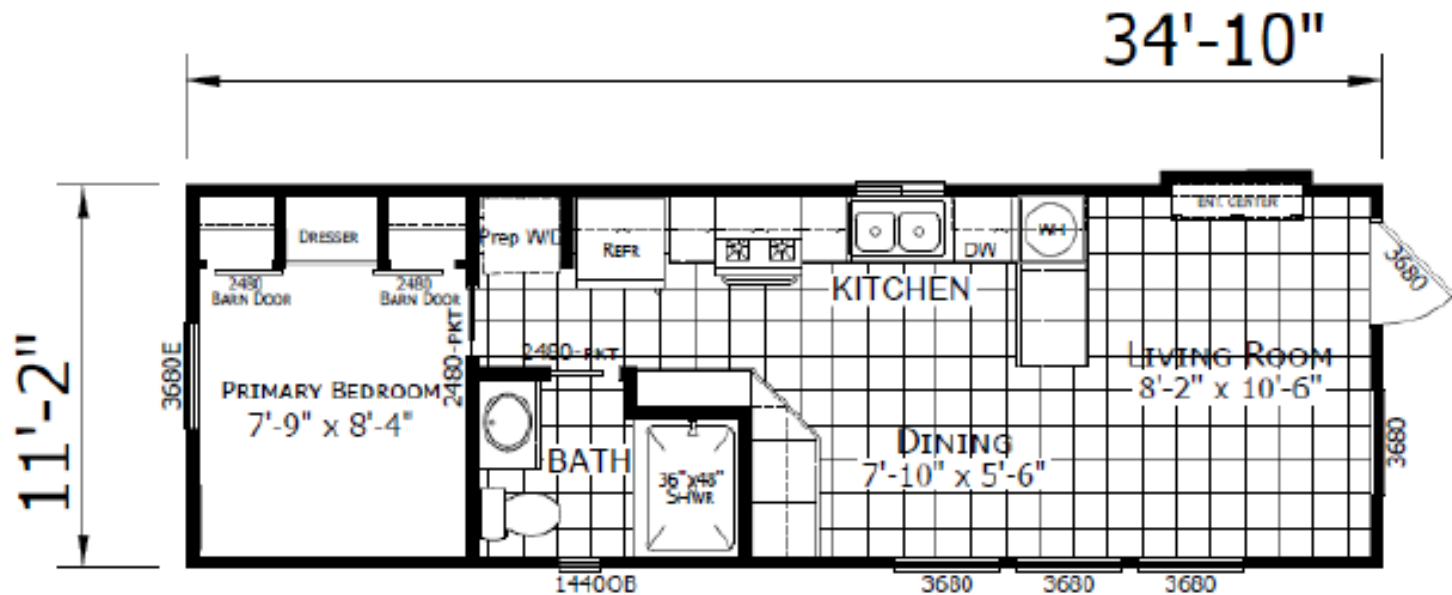

Coach Corral, Inc.
3906 Cedardale Road - Mount Vernon, WA 98274
360.424.8448 - office@coachcorral.com
www.coachcorral.com